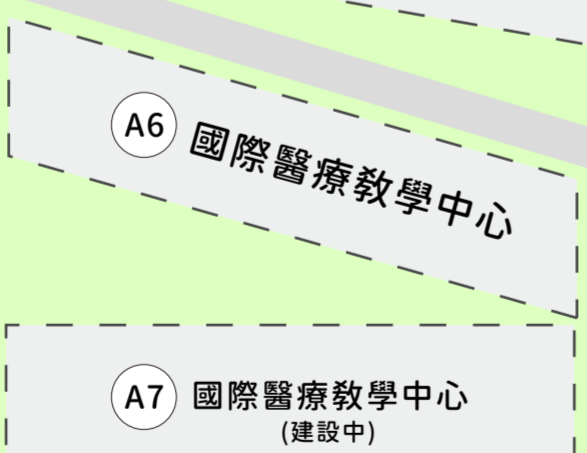

經貿一路 Jingmao 1st Rd.

中國醫藥大學水滸校區地圖

China Medical University (Shuinan Campus)

經貿路一段

Sec. 1, Jingmao Rd.

信平路 Xiping Rd.

大鵬路 Dapeng Rd.

往逢甲

往中清路

-  停車場
-  Youbike 2.0
-  學生會辦公室
-  交通車停靠站

中國醫藥大學學生會

彙整製作
2021.03.10

中國醫藥大學水滸校區 停車地圖

China Medical University (Shuinan Campus)

P 水滸歷建停車場
 汽車80位 機車70位
 汽車每小時20 每日上限160元
 機車每次20元

P 水滸中央公園
 汽車812位
 汽車每半小時10
 每日上限50元

P 水滸地下停車場
 汽車407位 機車1285位
 汽車每小時20 每日上限160元
 機車每次20元

P 創研26停車場
 汽車600位 機車200位
 免費停車

P 創研22停車場
 汽車600位 機車200位
 免費停車

往逢甲

往中清路