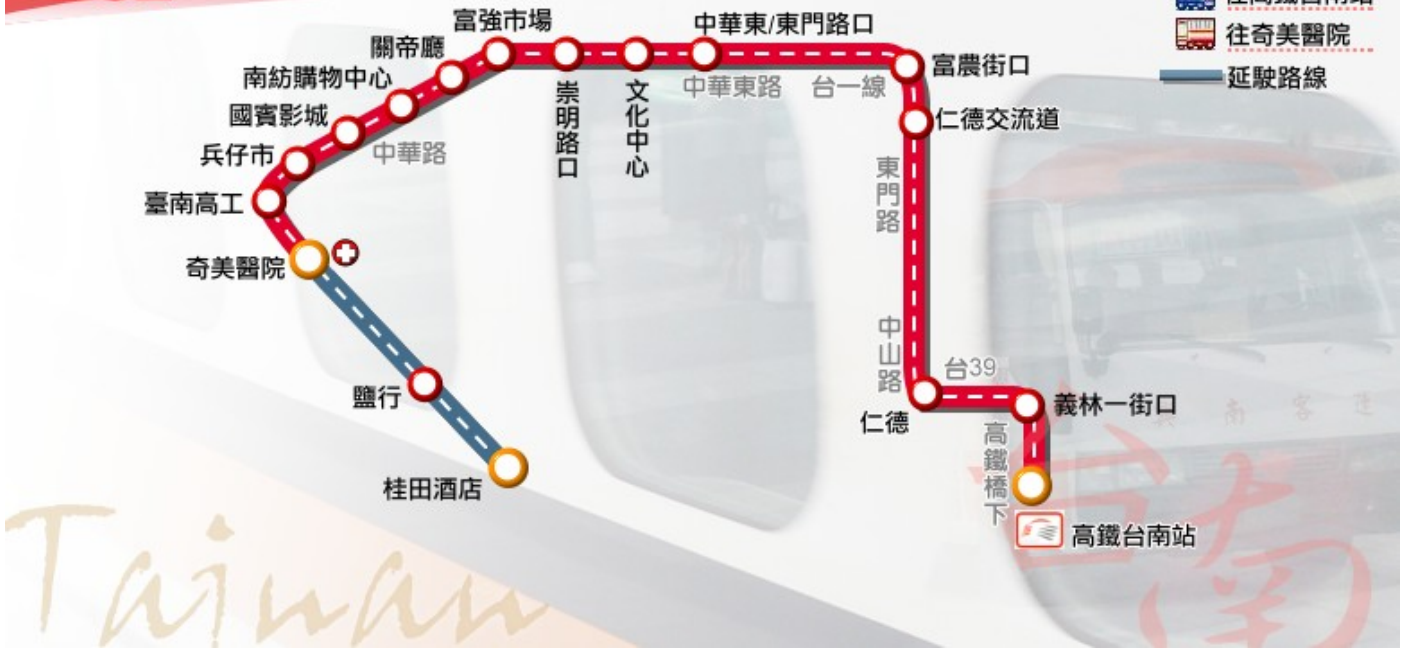

H62 奇美醫院 ↔ 高鐵台南站

時刻表啟用日期：2017/10/03

H62 時刻表

以下時間除起站準點外,其餘各站為預估時間,請提早候車。

H62去程 奇美醫院 → 高鐵台南站					H62返程 高鐵台南站 → 奇美醫院				
備註內容說明：					備註內容說明：				
②：奇美醫院→高鐵臺南站[延駛桂田酒店]。					②：高鐵臺南站→奇美醫院[延駛桂田酒店]。				
班次	桂田酒店	奇美醫院	高鐵台南站	備註	班次	高鐵台南站	奇美醫院	桂田酒店	備註
1	—	05:00	06:05		1	06:40	07:45	—	
2	—	05:20	06:25		2	07:00	08:05	—	
3	—	05:50	06:55		3	07:20	08:25	08:40	②
4	—	06:25	07:30		4	07:40	08:45	—	
5	—	07:00	08:05		5	08:20	09:25	—	
6	—	07:25	08:30		6	08:40	09:45	10:00	②
7	—	08:00	09:05		7	09:20	10:25	—	
8	—	08:25	09:30		8	09:40	10:45	11:00	②
9	08:45	09:00	10:05	②	9	10:20	11:25	—	
10	—	09:25	10:30		10	10:40	11:45	—	
11	—	09:35	10:40		11	11:10	12:15	12:30	②
12	—	10:00	11:05		12	11:20	12:25	—	
13	10:10	10:25	11:30	②	13	11:40	12:45	13:00	②
14	—	11:00	12:05		14	12:20	13:25	—	
15	11:10	11:25	12:30	②	15	12:40	13:45	—	
16	—	12:00	13:05		16	13:10	14:15	—	
17	—	12:10	13:15		17	13:20	14:25	—	
18	—	12:35	13:40		18	13:50	14:55	15:10	②
19	12:45	13:00	14:05	②	19	14:20	15:25	—	
20	13:10	13:25	14:30	②	20	14:40	15:45	—	
21	—	13:55	15:00		21	15:00	16:05	—	
22	—	14:15	15:20		22	15:20	16:25	—	

H62 為免費接駁路線！

H62 站牌電話語音(QR-Code)代碼表

[路線查詢代碼：62]

項次	路線站牌	去程代碼	返程代碼
1	桂田酒店	9040	9041
2	鹽行	9042	9043
3	奇美醫院	6200	6213
4	臺南高工	0512	0551
5	兵仔市	0802	0826
6	國賓影城	0803	0824
7	南紡購物中心	0804	0823
8	關帝廳	0806	0821
9	富強市場	0374	0313
10	崇明路口	0376	0311
11	文化中心	0377	0310
12	中華東東門路口	6202	6203
13	富農街口	1512	1555
14	仁德交流道	1514	1553
15	仁德	6205	6208
16	義林一街口	8374	8379
17	高鐵台南站	3106	3107