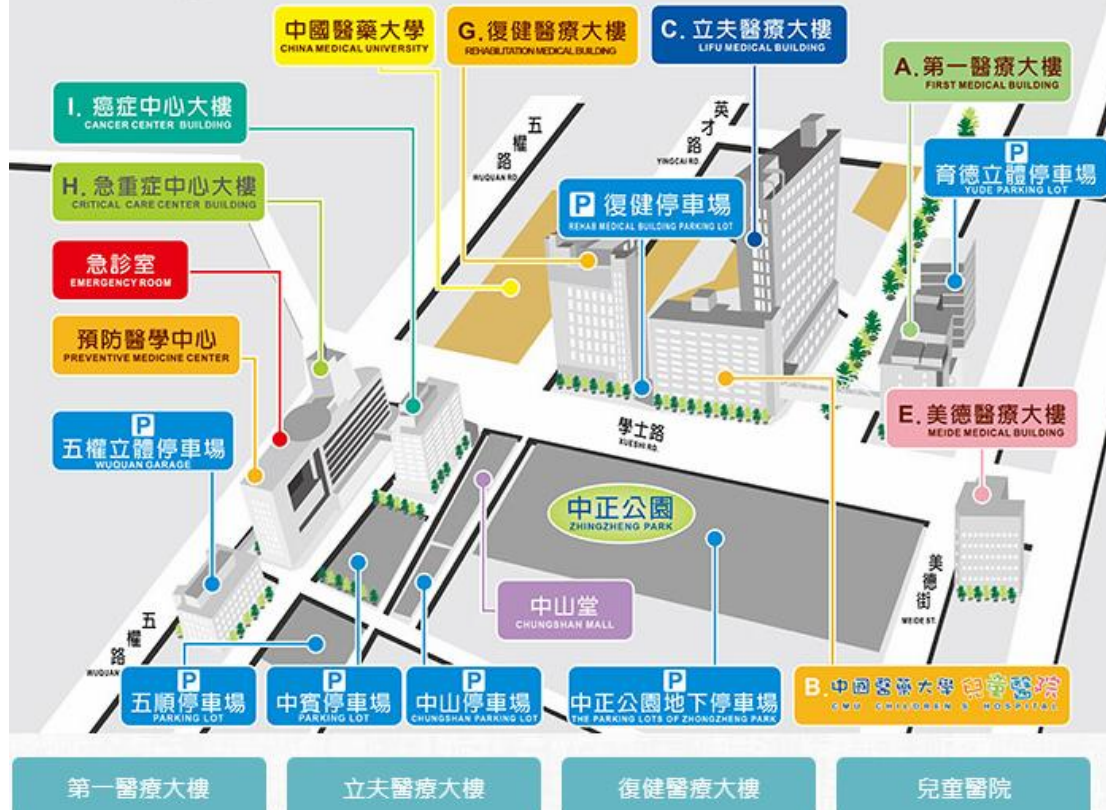

中國醫藥大學附設醫院 院區配置圖

CHINA MEDICAL UNIVERSITY HOSPITAL MAP

院區周圍停車資訊圖

公共交通資訊

台中市公車

		公車起訖站名	下車處
高鐵快捷公車	159 路	高鐵台中站 - 中國醫藥大學 - 台中公園	中國醫藥大學站 (兒童醫院或中山堂)
台中客運	35 路	僑光科技大學 - 南區公所 (台中高工)	
	131 路	北屯行政大樓 - 朝陽科技大學	
統聯客運	25 路	台中車站 - 僑光科技大學	
東南客運	67 路	台中車站 - 東海別墅	
豐原客運	51 路	莒光新城 - 台中市立屯區藝文中心	
統聯客運	61 路	台中車站 - 大雅	
	18 路	Tiger City - 興大附農	
	77 路	中港統聯轉運站 - 慈濟醫院	